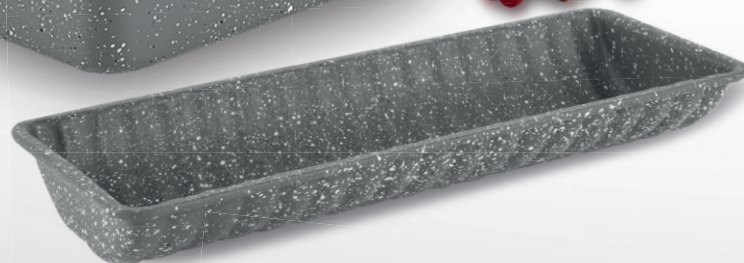

120015 Forma chléb 27,5x15x7 cm