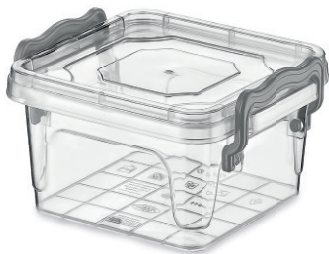

Multi boxy s vekom uzatváratelné pevnými klipmi využijete úplne kdekoľvek a na čokoľvek. Sú priehľadné, takže máte prehľad o ich obsahu. Sú stohovateľné, takže využijete každé miesto. Ponuka obsahuje mnoho veľkostí.

MIX
FARIEB

okružle
od 0,3 l do 2,1 l

124633 0,3 l
124634 0,6 l
124635 1,2 l
124636 2,1 l

štvorcové
od 0,35 l do 3,7 l

126093 0,35 l
126092 0,55 l
122696 1,22 l
122697 1,8 l
122698 2,4 l
122699 3,7 l

s s uchami
na prenášanie