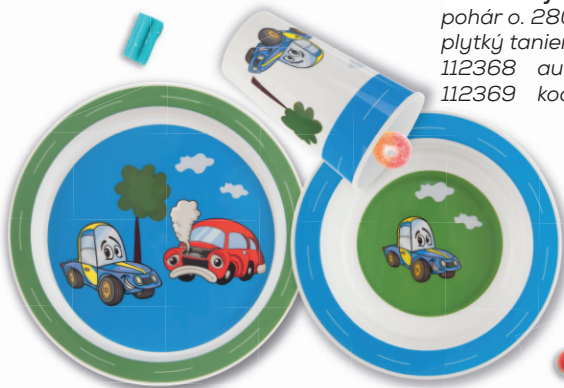

Plastové jedáľenské sady

1. pohár o. 280 ml, miska pr. 16 cm,
   plytký tanier pr. 21,5 cm
   112368 auto
   112369 kocúry

- mix farieb
- vzor zvieratiek