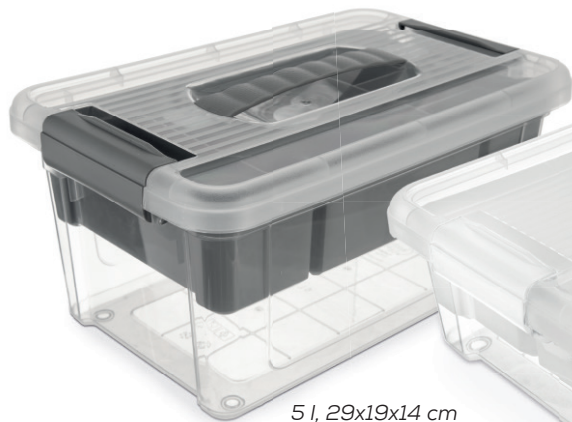

Prehľadne usporiadané

Boxy Stormax rôznych veľkostí pomôžu usporiadať rôzne veci v kancelárii, v dielni, v zdravotníckych zariadeniach, v škôlkach, na pracoviskách... Poskytnú možnosť veľmi efektívne využiť úložné priestory. Vďaka ich priehľadnosti máte na prvý pohľad prehľad o tom, čo ktorý box obsahuje.

Sú opatrené členeným vkladom a uzavreté z dvoch strán pevnými klipmi.

stormax

5 l, 29x19x14 cm
154045 biela
154046 šedá