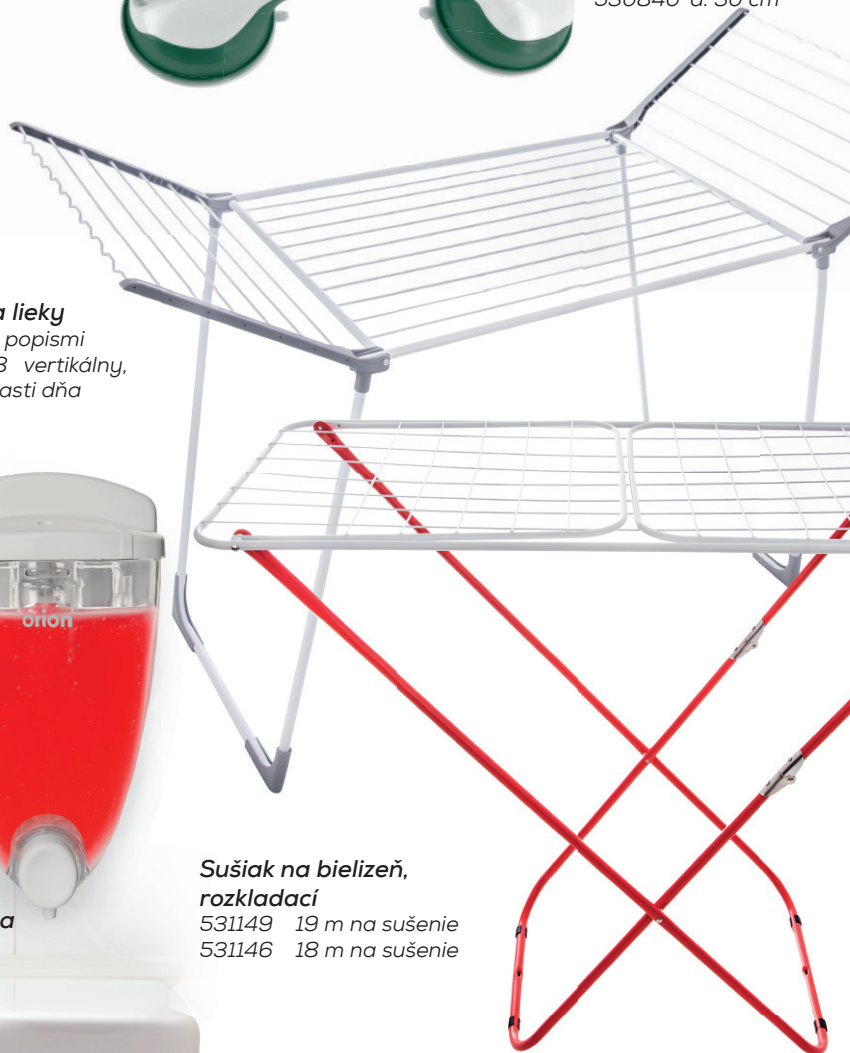

plast, s popismi
126258 vertikálny,
dni aj časti dňa

Držiak zubných kefiék

531331 plast,
pr. 7 cm, v. 11,5 cm

Dávkovač mydla

plast, na stenu

530780 0,43 l

530707 0,6 l

Sušiač na bielizeň, rozkladací