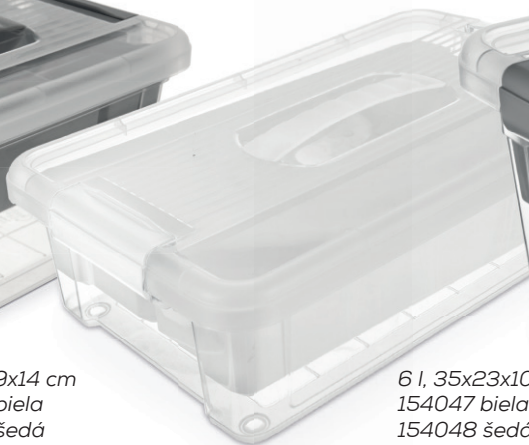

Nerezové
pr. 16 cm
120902 3x1 l
120914 4x1 l
120964 3x1,3 l
120965 4x1,3 l

Prehľadne usporiadané

Boxy Stormax rôznych veľkostí pomôžu usporiadať rôzne veci v kancelárii, v dielni, v zdravotníckych zariadeniach, v škôlkach, na pracoviskách... Poskytnú možnosť veľmi efektívne využiť úložné priestory. Vďaka ich priehľadnosti máte na prvý pohľad prehľad o tom, čo ktorý box obsahuje.

Sú opatrené členeným vkladom a uzavreté z dvoch strán pevnými klipmi.

stormax

5 l, 29x19x14 cm
154045 biela
154046 šedá

6 l, 35x23x10,5 cm
154047 biela
154048 šedá

9 l, 35x23x17 cm
154049 biela
154050 šedá