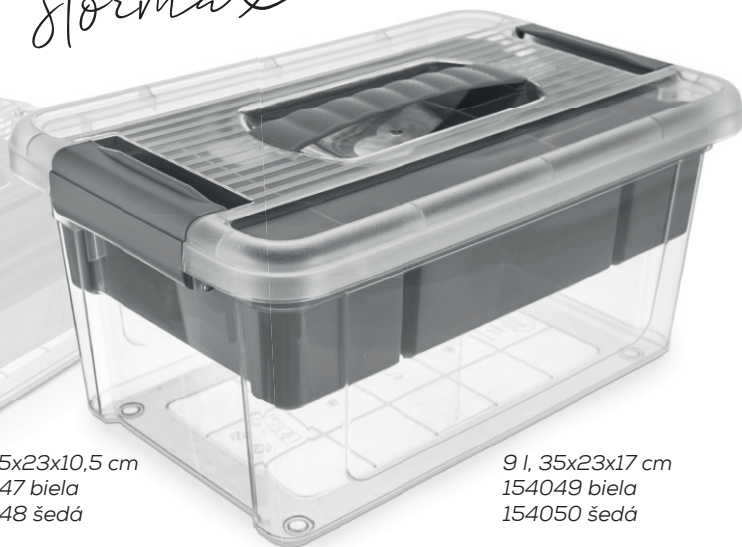

Sú opatrené členeným vkladom a uzavreté z dvoch strán pevnými klipmi.

stormax

5 l, 29x19x14 cm
154045 biela
154046 šedá

6 l, 35x23x10,5 cm
154047 biela
154048 šedá

9 l, 35x23x17 cm
154049 biela
154050 šedá

Multi boxy s vekom uzatváratelné pevnými klipmi využijete úplne kdekoľvek a na čokoľvek. Sú priehľadné, takže máte prehľad o ich obsahu. Sú stohovateľné, takže využijete každé miesto. Ponuka obsahuje mnoho veľkostí.