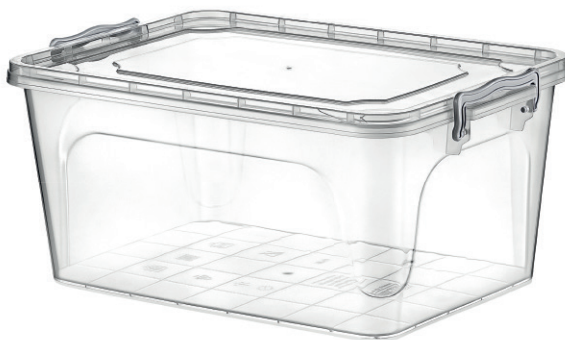

nízke od 0,3 l do 30 l

154008 0,3 l
126039 0,6 l
122610 1,2 l
122616 1,5 l
122700 2 l
126029 3,8 l
122695 6 l
122625 8 l
150866 10 l
122668 13 l
126004 20 l
122628 30 l