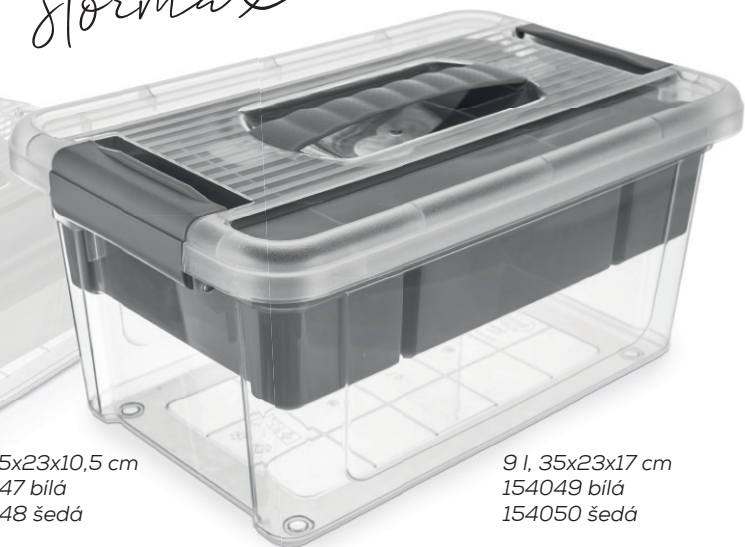

Jsou opatřeny členěným vkladem a uzavřeny ze dvou stran pevnými klipy.

*stormax*

5 l, 29x19x14 cm  
154045 bílá  
154046 šedá

6 l, 35x23x10,5 cm  
154047 bílá  
154048 šedá

9 l, 35x23x17 cm  
154049 bílá  
154050 šedá

Multi boxy s víkem uzavíratelné pevnými klipy využijete naprosto kdekoli a na cokoli. Jsou průhledné, takže máte přehled o jejich obsahu. Jsou stohovatelné, takže využijete každé místo. Nabídka obsahuje mnoho velikostí.