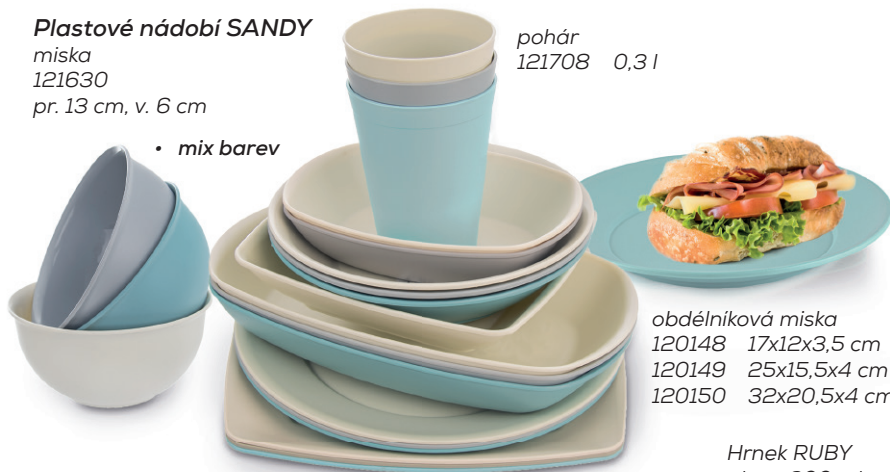

Plastové nádobí SANDY

miska
121630
pr. 13 cm, v. 6 cm

• mix barev

pohár
121708 0,3 l

obdélníková miska
120148 17x12x3,5 cm
120149 25x15,5x4 cm
120150 32x20,5x4 cm

mělký talíř
120153 23,5x23,5x2 cm
120152 pr. 23,5 cm, v. 2 cm

hluboký talíř
120157 17,5x17,5x3,5 cm
120158 pr. 18,5 cm, v. 3 cm

Hrnek RUBY
plast, 300 ml
129472 oranžová
129471 tyrkysová
129470 fialová

Nerezová
termokonvice
plast
124529 1,5 l