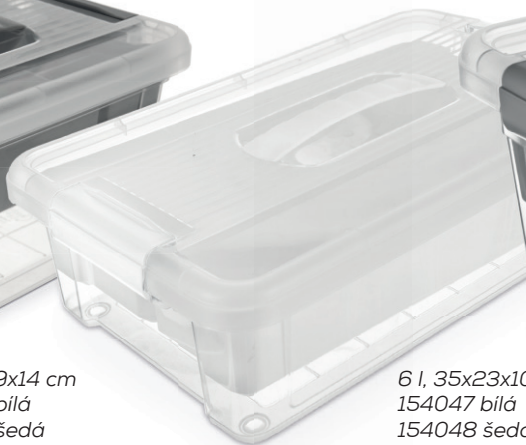

# Přehledně uspořádáno

Boxy Stormax různých velikostí pomohou uspořádat různé věci v kanceláři, v dílně, ve zdravotnických zařízeních, ve školkách, na pracovištích... Poskytnou možnost velmi efektivně využít úložné prostory. Díky jejich průhlednosti máte na první pohled přehled o tom, co který box obsahuje.

Jsou opatřeny členěným vkladem a uzavřeny ze dvou stran pevnými klipy.

*stormax*

5 l, 29x19x14 cm  
154045 bílá  
154046 šedá

6 l, 35x23x10,5 cm  
154047 bílá  
154048 šedá

9 l, 35x23x17 cm  
154049 bílá  
154050 šedá