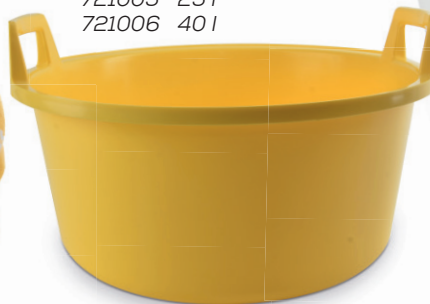

Plastový lavor (škopek)

s uchy
721004 15 l
721005 25 l
721006 40 l

721007 20 l, červená
721008 20 l, šedá
721009 30 l, červená
721010 30 l, šedá