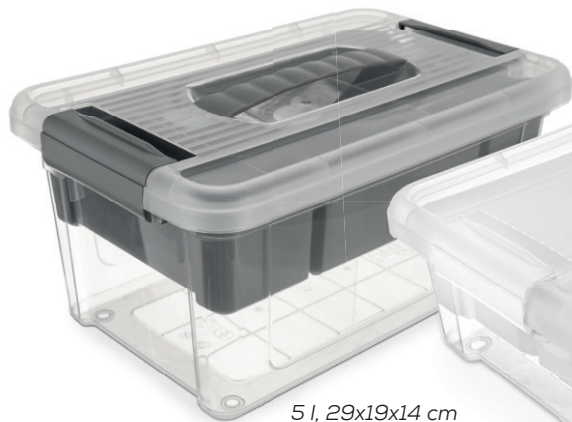

Přehledně uspořádáno

Boxy Stormax různých velikostí pomohou uspořádat různé věci v kanceláři, v dílně, ve zdravotnických zařízeních, ve školkách, na pracovištích... Poskytnou možnost velmi efektivně využít úložné prostory. Díky jejich průhlednosti máte na první pohled přehled o tom, co který box obsahuje.

Jsou opatřeny členěným vkladem a uzavřeny ze dvou stran pevnými klipy.

stormax

5 l, 29x19x14 cm
154045 bílá
154046 šedá