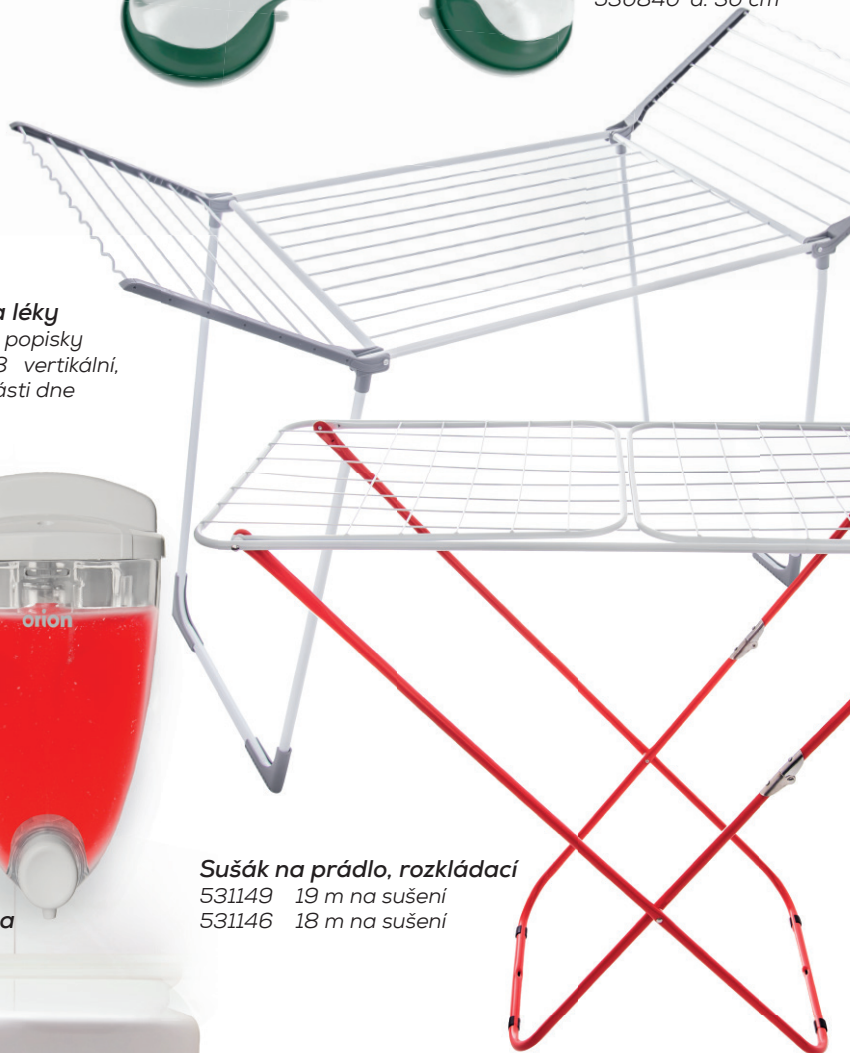

Box na léky

plast, s popisky
126258 vertikální,
dny i části dne